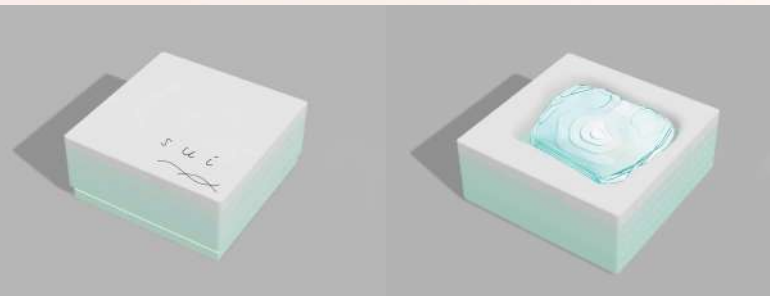

s u i

sui は水の波紋をイメージした、ドライフラワーのための花瓶です。

デザインショップでの販売の他に、還暦祝いのプレゼントに最適です。
側面のガラスの層は人生の厚み。正面の波紋の広がりも人生の豊かさ。
濁らず、透明感を失わない姿はプレゼントする相手の澄んだ人格を称えます。