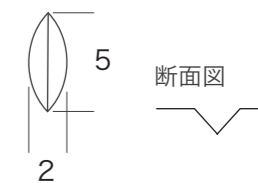

美しい北陸の山々をイメージしたオーナメント
切子細工のような切れ込みを雪にみたく、密度の差がその移ろい行く豊かな情景を再現している。
また、底面が楕円状となっていることで前後左右に振れる仕様となっている。

KOGOMEYUKI

40.0mm

断面図

199.8mm

Sand surface

Mirror surface