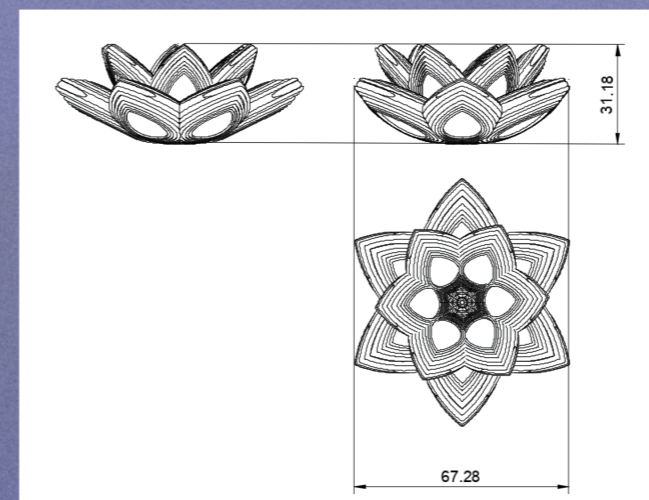

Lotus Form

Concept

蓮の花の形をしたオブジェです。

手作業ではできないような正確な溝を彫ることで、華やかさを演出しました。引っかけりの多い形状となっているため、ペン置き場やカードスタンドとして活用いただけます。

Size

Usage image