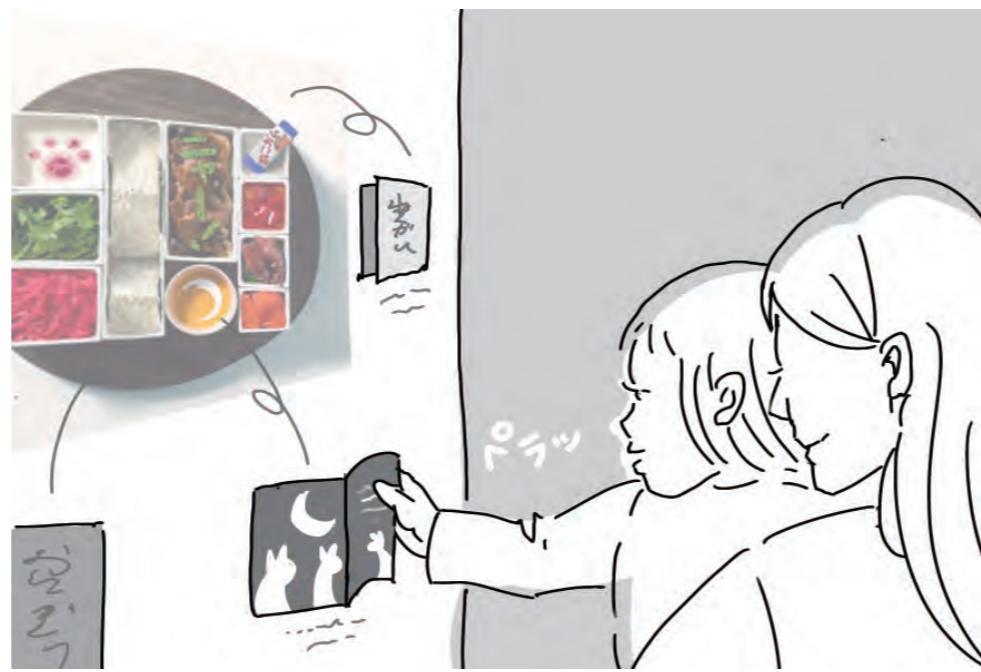

# 絵本原画 ニャー!

猫が歩く絵本の世界

×

## BiBiBi & JURULi

ビビビとジュルリ

コラボ展期間中にレストランで提供されるコラボメニューとして、ランチタイム・カフェタイム（テイクアウト）の2ver.を提案。

実際に採用されたクッキーについては、展示の取り扱い作品に登場する“ねこ”でクッキー型の3Dデータを作成し、富山県総合デザインセンターにて出力しました。