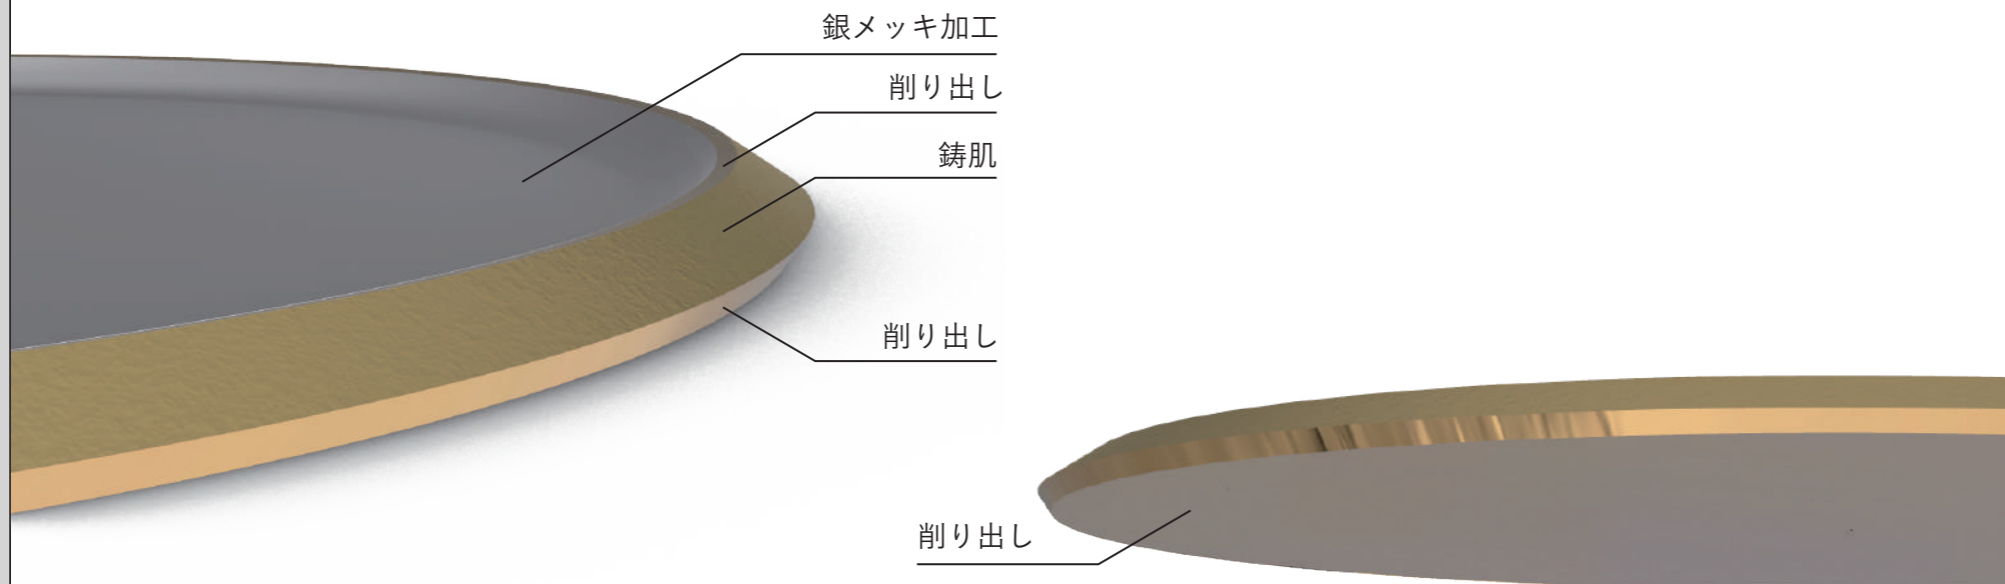

Brass Plate

真鍮の飾り気のないプレート。
使えば使うほど味が出て、愛着が湧きます。
鋳肌面と削り出し、銀メッキのコントラストが
シンプルな造形ながらも目を飽きさせません。

●Target user

FUTAGAMI ブランドの商品をすでに持っている、
30~40代の既婚女性。

Size / Use scene

ケーキやちょっとしたおつまみを載せるくらいのサイズ。

Packaging / Selling price

商品はクラフト紙のクッションペーパーにて梱包。

¥11,000 (税込)

How to make

溶かした素材は砂型の底面から流し込み、固まったあとカットし、
仕上げ処理をする。