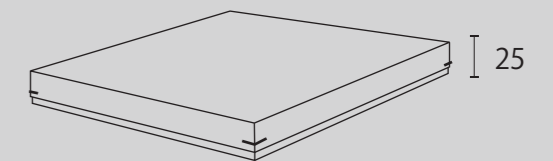

Brass Plate

真鍮の飾り気のないプレート。
使えば使うほど味が出て、愛着が湧きます。
鋳肌面と削り出し、銀メッキのコントラストが
シンプルな造形ながらも目を飽きさせません。

●Target user

FUTAGAMI ブランドの商品をすでに持っている、
30~40代の既婚女性。

Size / Use scene

ケーキやちょっとしたおつまみを載せるくらいのサイズ。

Packaging / Selling price