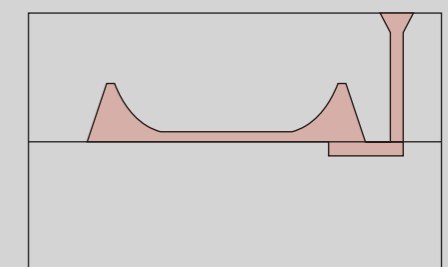

How to make

溶かした素材は砂型の底面から流し込み、固まったあとカットし、
仕上げ処理をする。