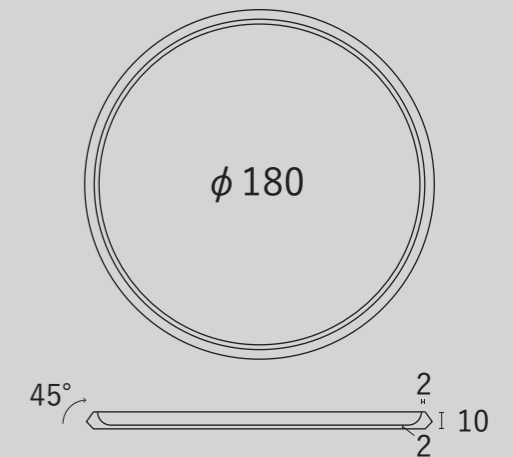

Brass Plate

真鍮の飾り気のないプレート。
使えば使うほど味が出て、愛着が湧きます。
鋳肌面と削り出し、銀メッキのコントラストが
シンプルな造形ながらも目を飽きさせません。

●Target user

FUTAGAMI ブランドの商品をすでに持っている、
30~40代の既婚女性。

Size / Use scene

ケーキやちょっとしたおつまみを載せるくらいのサイズ。

Packaging / Selling price