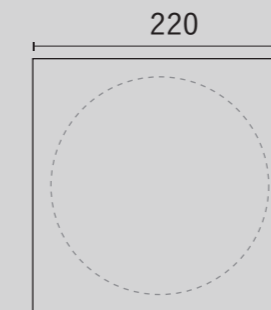

Brass Plate

真鍮の飾り気のないプレート。
使えば使うほど味が出て、愛着が湧きます。
鋳肌面と削り出し、銀メッキのコントラストが
シンプルな造形ながらも目を飽きさせません。

●Target user

FUTAGAMI ブランドの商品をすでに持っている、
30~40代の既婚女性。

Size / Use scene

ケーキやちょっとしたおつまみを載せるくらいのサイズ。

Packaging / Selling price